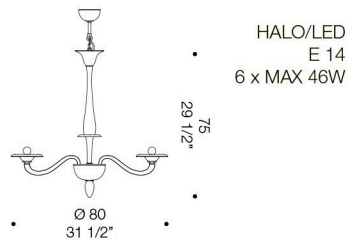

8002

Glass colour

Clear glass with white rim, Clear glass with red rim, Clear glass with blue rim,

8002 A2

4,50 Kg
0,047 m³

8002 A3

5,00 Kg
0,047 m³

Frame finish

Chrome

8002 K6

10,00 Kg
0,170 m³

8002 K8

13,50 Kg
0,252 m³

8002 K10

17,00 Kg
0,252 m³