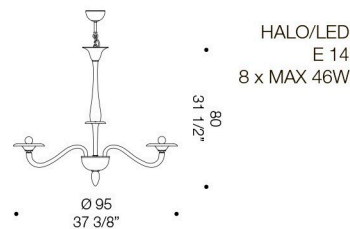

8002

Glass colour

Clear glass with white rim, Clear glass with red rim, Clear glass with blue rim,

8002 A2

4,50 Kg
0,047 m³

8002 A3

5,00 Kg
0,047 m³

Frame finish

Chrome

8002 K6

10,00 Kg
0,170 m³

8002 K8

13,50 Kg
0,252 m³

8002 K10

17,00 Kg
0,252 m³