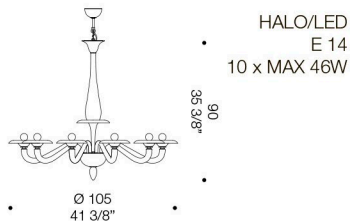

8002

Glass colour

Clear glass with white rim, Clear glass with red rim, Clear glass with blue rim,

8002 A2

4,50 Kg
0,047 m³

8002 A3

5,00 Kg
0,047 m³

Frame finish

Chrome

8002 K6

10,00 Kg
0,170 m³

8002 K8

13,50 Kg
0,252 m³

8002 K10

17,00 Kg
0,252 m³