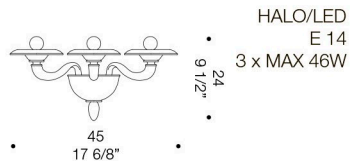

8002

Glass colour

Clear glass with white rim, Clear glass with red rim, Clear glass with blue rim,

8002 A2

4,50 Kg
0,047 m³

8002 A3

5,00 Kg
0,047 m³

Frame finish

Chrome

8002 K6

10,00 Kg
0,170 m³

8002 K8

13,50 Kg
0,252 m³

8002 K10

17,00 Kg
0,252 m³