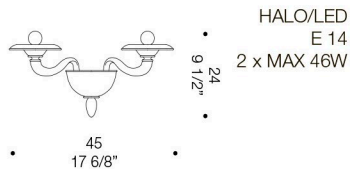

8002

Glass colour

Clear glass with white rim, Clear glass with red rim, Clear glass with blue rim,

8002 A2

4,50 Kg
0,047 m³

8002 A3

5,00 Kg
0,047 m³

Frame finish

Chrome

8002 K6

10,00 Kg
0,170 m³

8002 K8

13,50 Kg
0,252 m³

8002 K10

17,00 Kg
0,252 m³